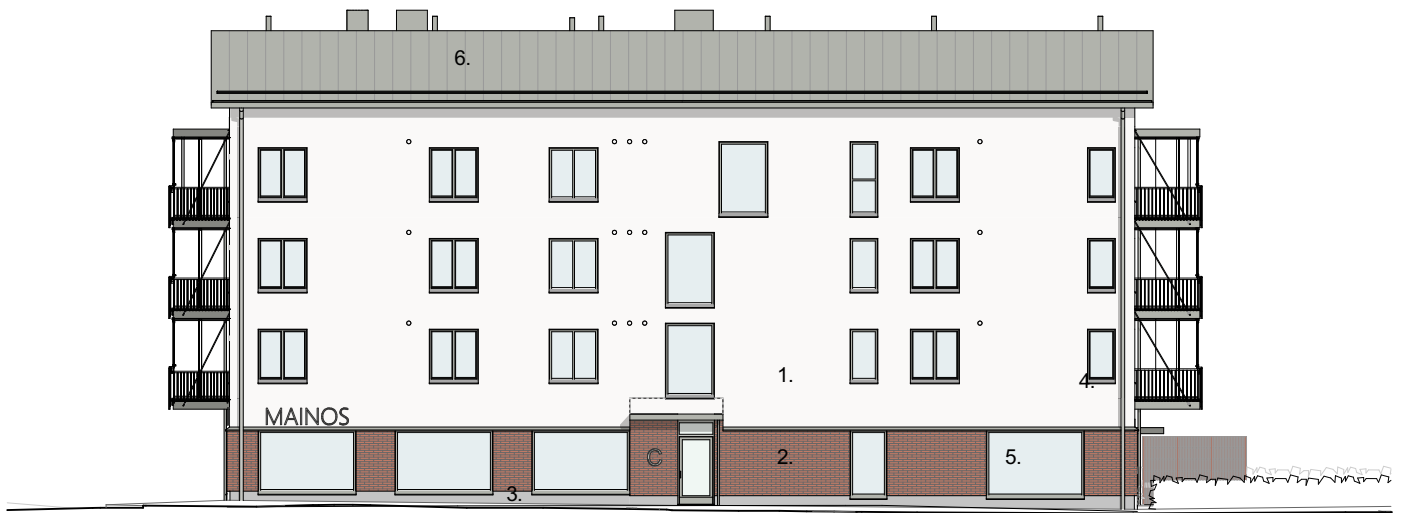

ASUNTO OY HELSINGIN SIVELLIN

Sulkapolku 1, 00370 Helsinki

PORRASHUONE C JULKISIVU ETELÄÄN

1. valkoinen rappaus
2. punakirjava tiili
3. harmaa betoni
4. metalliosat, harmaa
5. kirkas lasi
6. harmaa peltikatto

0 10 30m